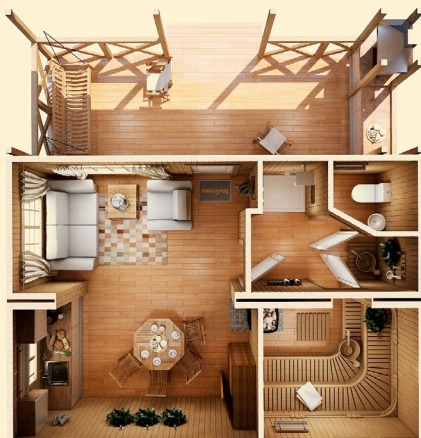

МНОГООБРАЗИЕ ПЛАНИРОВОК

АРХИТЕКТОР ПОМОЖЕТ
ОНЛАЙН СОЗДАТЬ ПЛАНИРОВКУ МЕЧТЫ

ЗВОНИТЕ
+7 985 218 3949